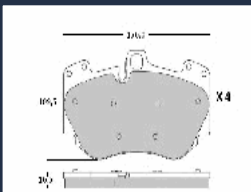

PA-0919AF

OE: 4E0 668 151 P

AUDI A4 (8EC, B7) RS4 quattro[09.2005-](Benzina)
AUDI A4 Avant (8ED, B7) RS4 quattro[09.2005-](Benzina)
AUDI A4 Avant (8K5, B8) RS4 quattro[05.2012-](Benzina)
AUDI A4 Cabriolet (8H7, B6, 8HE, B7) RS4 quattro[06.2006-](Benzina)